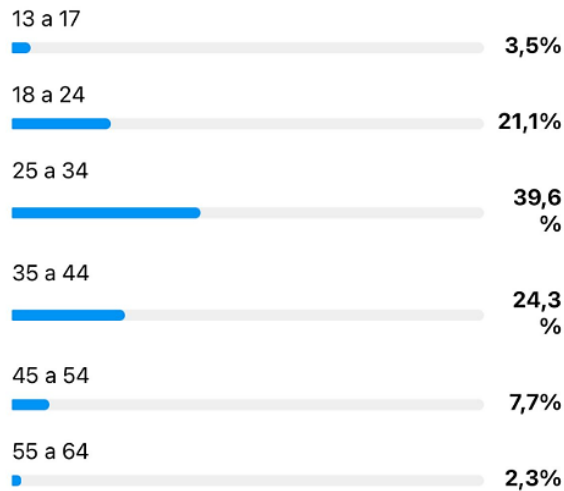

Lidhi Lisboa é uma artista versátil e intensa, além de ser pura alegria e arte!

@lidilisboaoficial
+1.3 Milhões

Principais localizações

dos seus seguidores

Cidades Países

Faixa etária

dos seus seguidores

Tudo Homens Mulheres

99.365

Contas com engajamento

Veja uma comparação de como as pessoas interagiram com seu conteúdo em 30 dias e no ciclo anterior.

Conteúdo principal

Com base no engajamento

Todos Seguidores Não seguidores

Engajamento