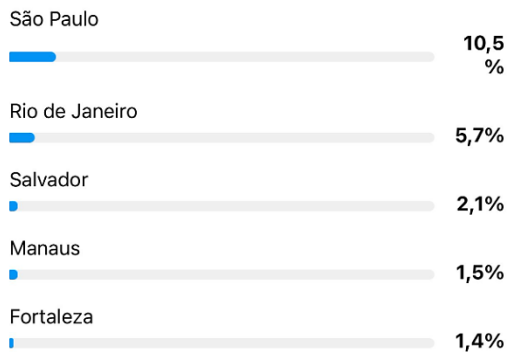

Lidhi Lisboa é uma artista versátil e intensa, além de ser pura alegria e arte!

@lidilisboaoficial
+1.3 Milhões

Principais localizações

dos seus seguidores

Cidades Países

Faixa etária

dos seus seguidores

Tudo Homens Mulheres

99.365

Contas com engajamento

Veja uma comparação de como as pessoas interagiram com seu conteúdo em 30 dias e no ciclo anterior.

Conteúdo principal

Com base no engajamento

Todos Seguidores Não seguidores

Engajamento